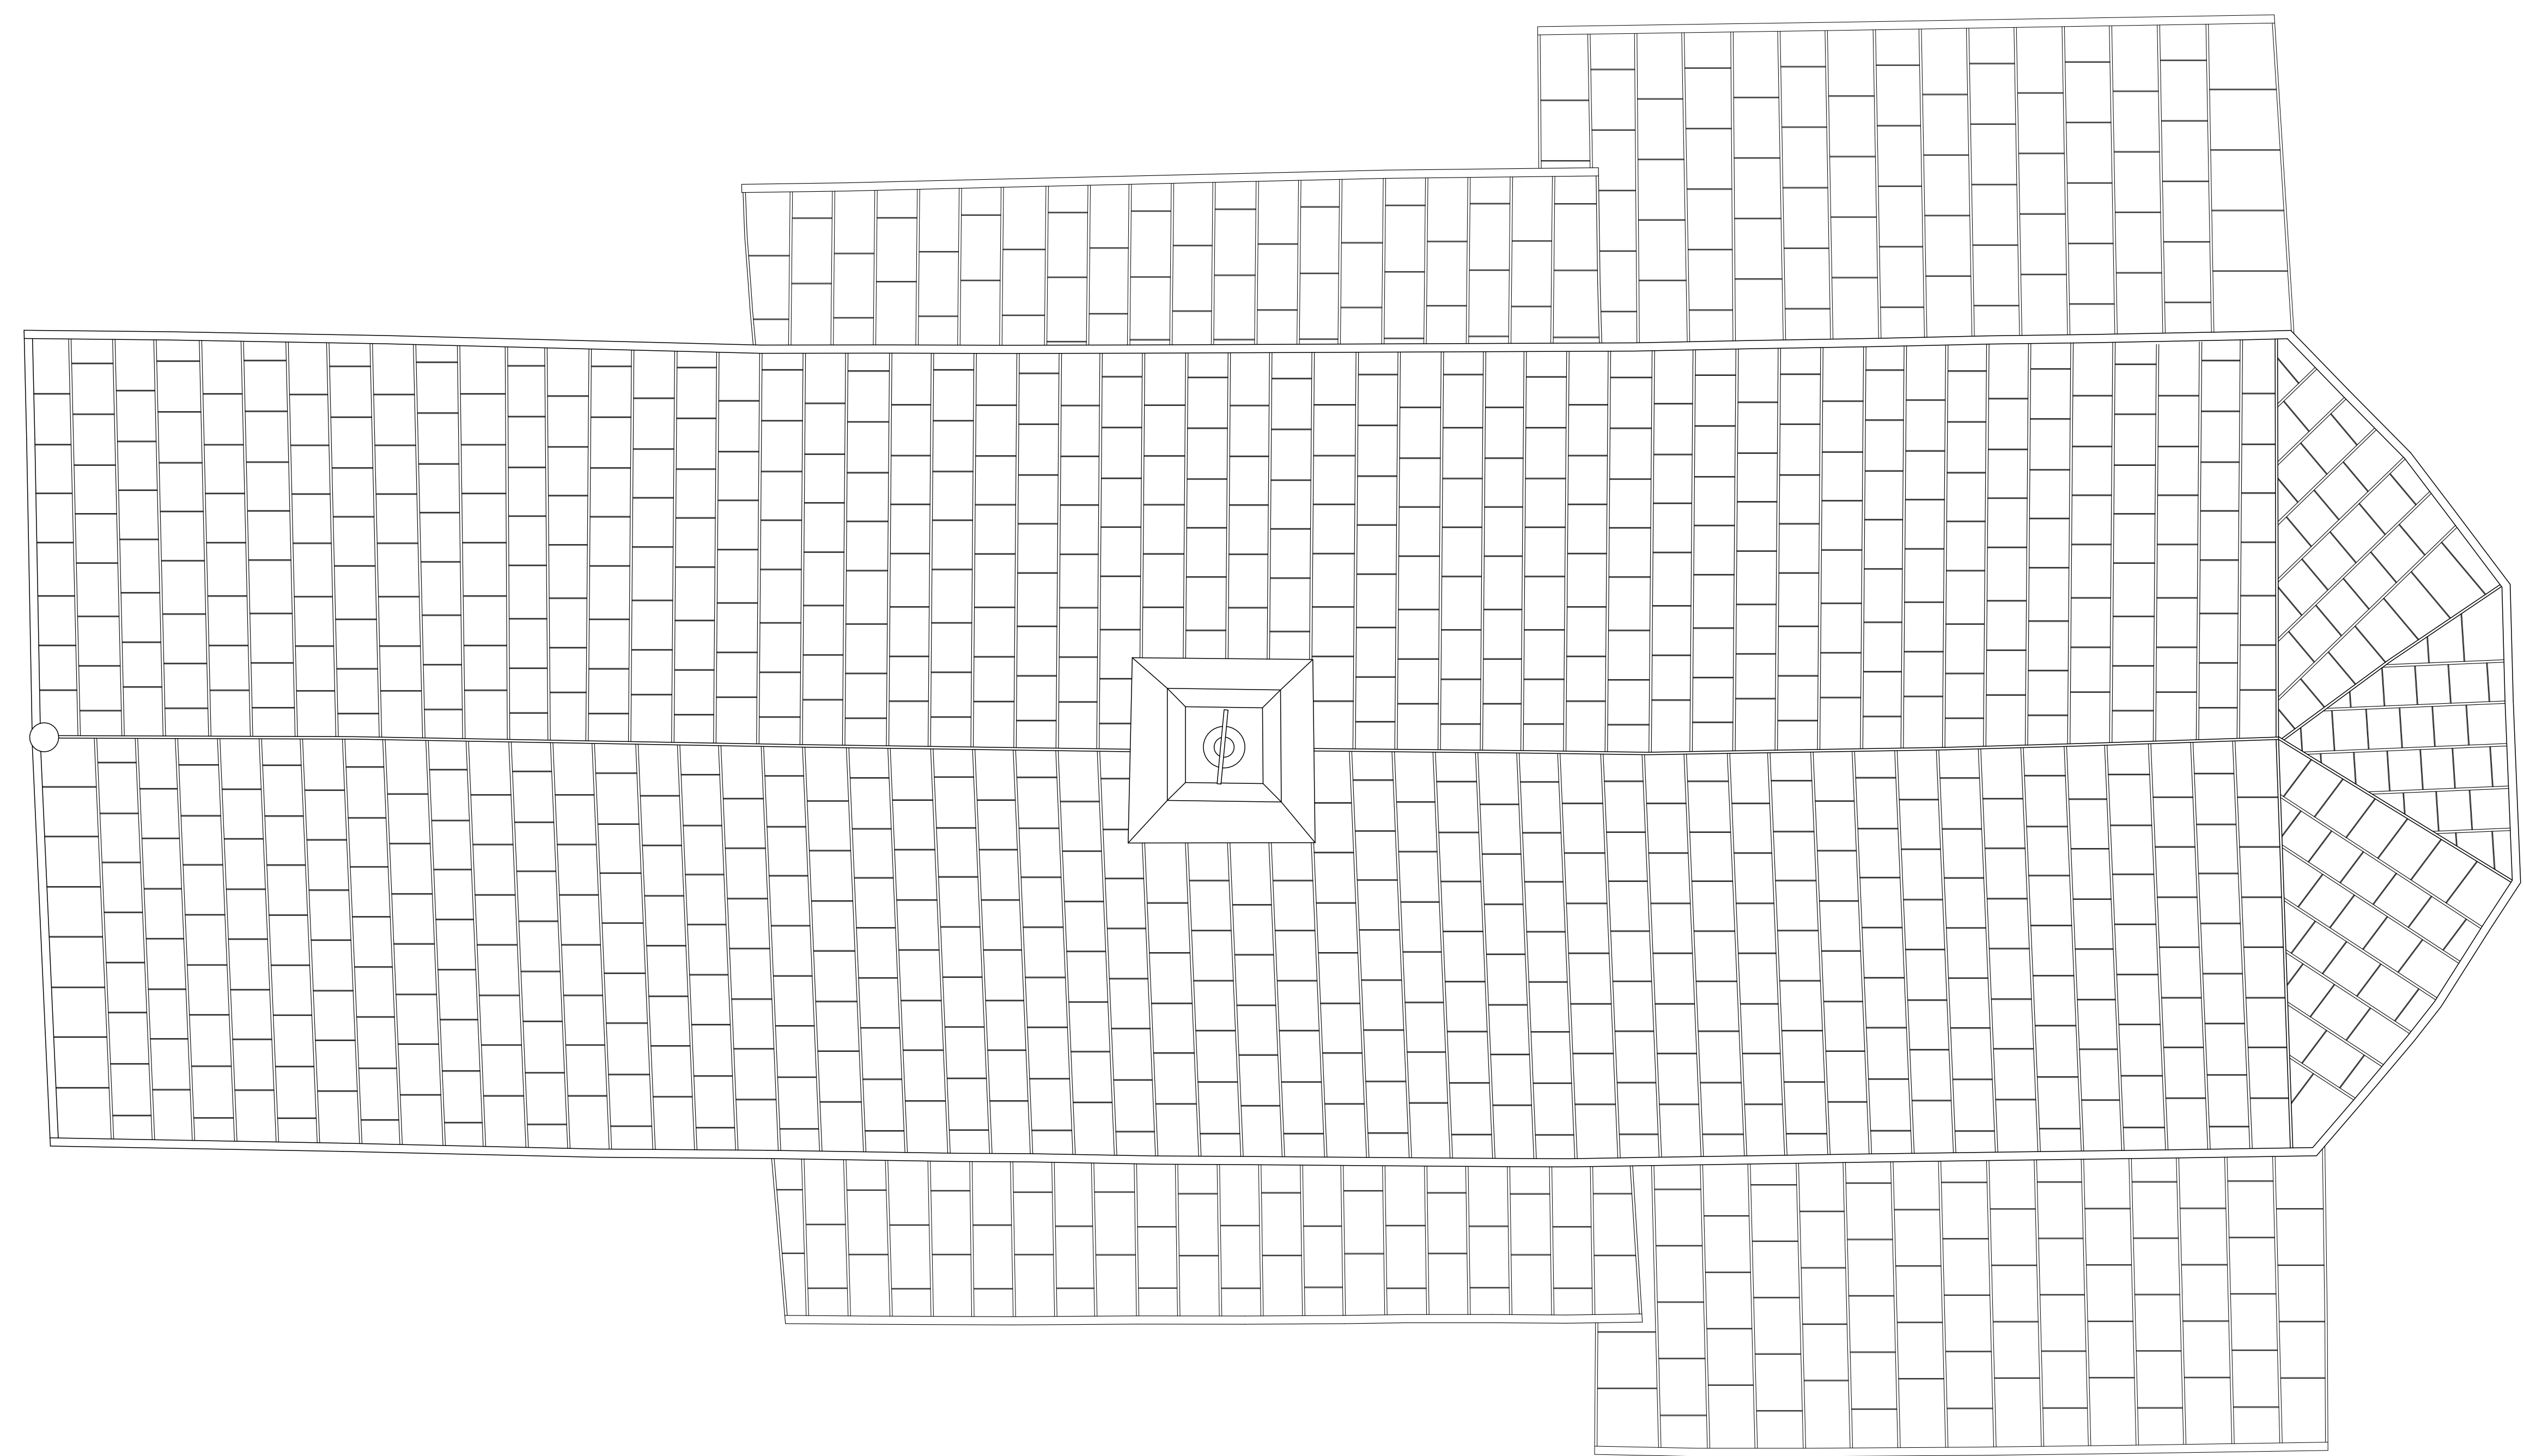

A

B

TEMAT:	
KOŚCIÓŁ PARAFIALNY PW. ŚW. STANISŁAWA BISKUPA W SOKOŁOWIE	
TYTUŁ RYSUNKU:	
RZUT DACHU	
OPRACOWANIE:	KLARA KANTOROWICZ KAROL CZAJKOWSKI BOLESŁAW KOBIELSKI RADOSŁAW TROCHIMIĄK
DATA:	WRZESIEŃ 2021
SKALA:	1:50
RYSUNEK NR:	3